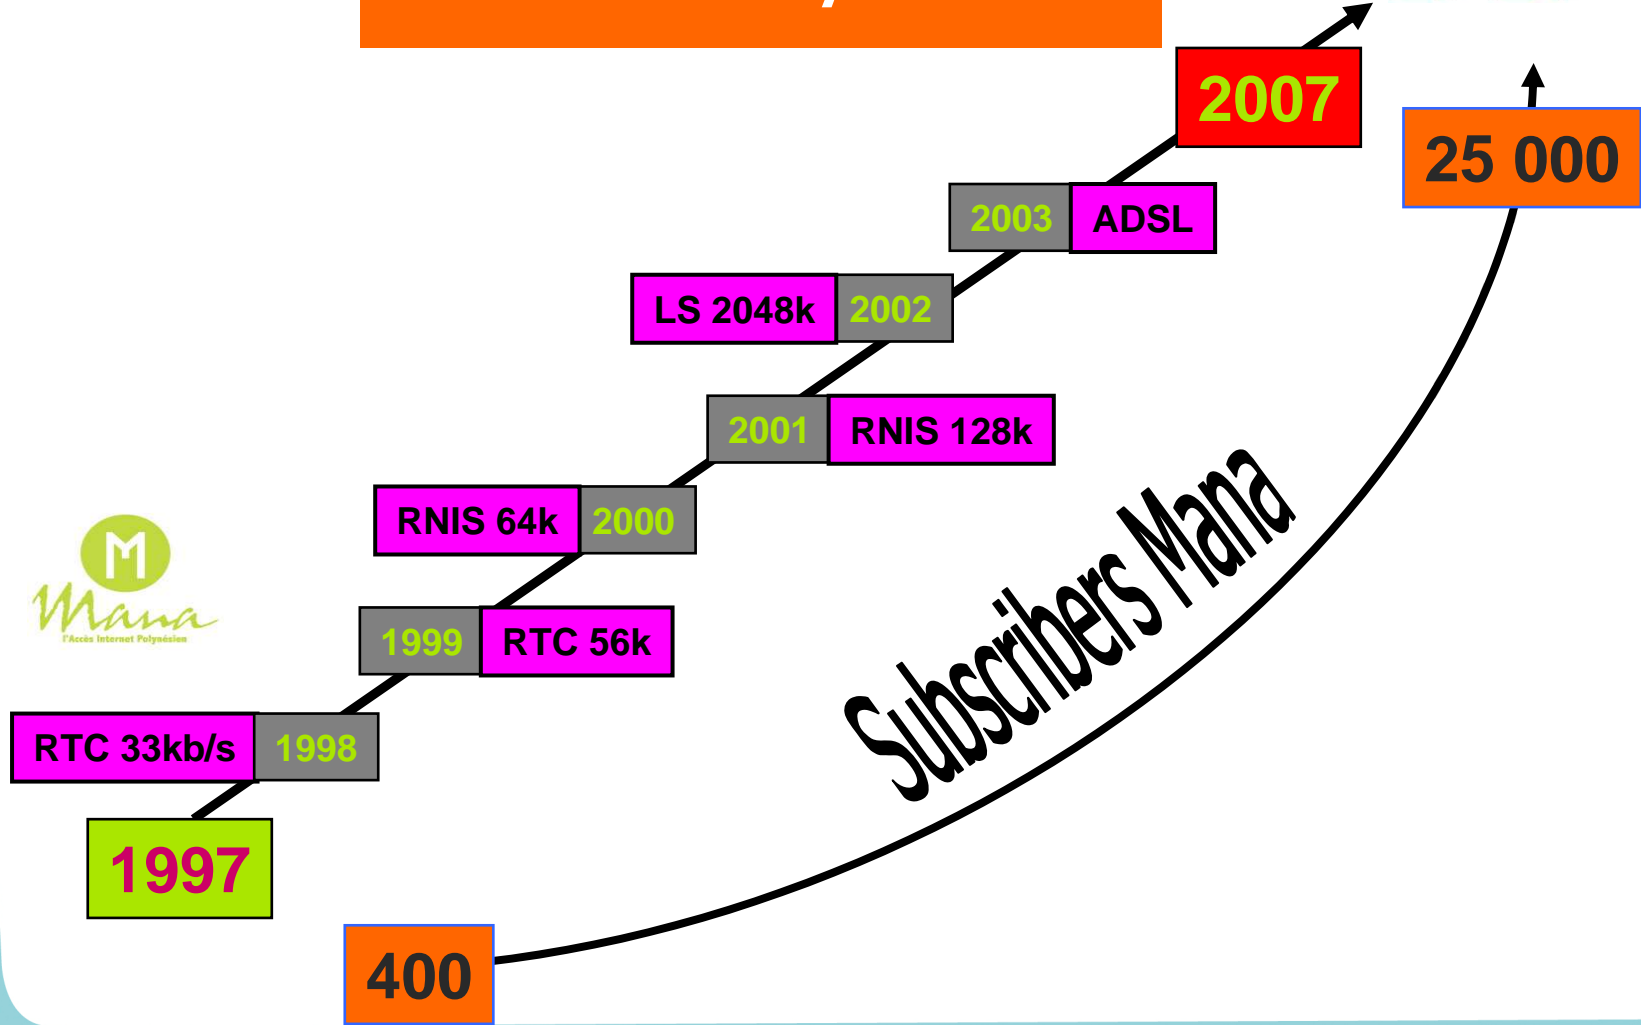

Celebrating 10 years of Internet Development in French Polynesia